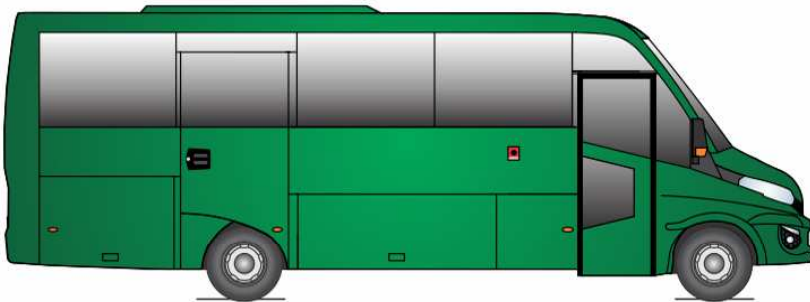

# Máximo L Iveco Daily

## Seats 29+1+1