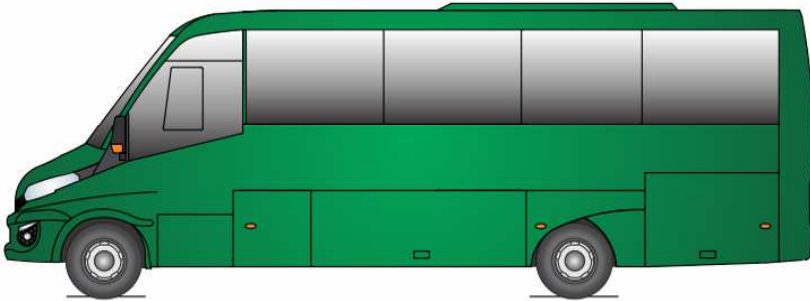

# Máximo L Iveco Daily

## Seats 29+1+1